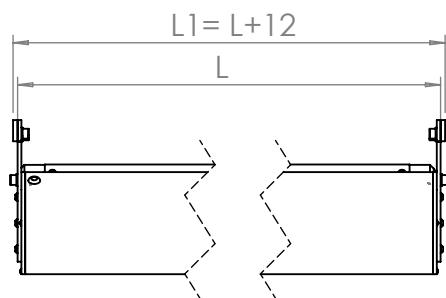

GINEVRA

Modalità di installazione con ingombri *Installation methods with dimensions*

larghezza/width

*misure in mm/measures in mm

Attacco in luce con contro-staffa.
Lateral installation with additional lateral support

Tipo: A, B

A

parete-parete
wall - wall

B

parete-diretto a pavimento
wall - floor direct installation

Attacco a soffitto contract.
Ceiling installation contract version.

Tipo: C, D

C

parete-diretto a pavimento
wall - floor direct installation

GINEVRA

larghezza/width

*misure in mm/ measures in mm

Attacco frontale con blocchetto esterno ed interno.
Frontal installation with internal and external brackets.

Tipo: G, H

parete-parete
wall - wall

parete-diretto a pavimento
wall - floor direct installation

Attacco frontale in serie.
Frontal installation in serie.

Tipo: G, H

GINEVRA

altezza/ height

*misure in mm/ measures in mm