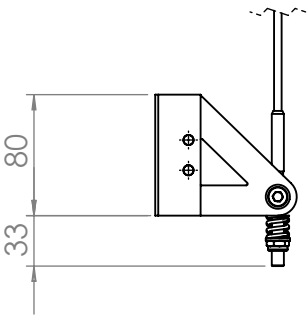

parete-diretto a pavimento
wall - floor direct installation

GINEVRA

larghezza/width

*misure in mm/ measures in mm

Attacco frontale con blocchetto esterno ed interno.
Frontal installation with internal and external brackets.

C) fissaggio cassonetto a soffitto
fissaggio fune frontale.
ceiling cassette installation
lateral wire installation.

D) fissaggio cassonetto a soffitto
fissaggio fune a pavimento.
ceiling cassette installation
floor wire installation.

GINEVRA

altezza/ height

*misure in mm/ measures in mm

E) fissaggio cassonetto frontale
fissaggio fune frontale.
frontal cassette installation
wall wire installation.

F) fissaggio cassonetto frontale
fissaggio fune a pavimento.
frontal cassette installation
floor rope installation.

Interasse fori dei blocchetti di fissaggio.

Brackets fixing holes distances.

Interasse fori contro staffa.

Additional lateral support fixing holes distances.

Interasse fori modello contract.

Contract version fixing holes distances.