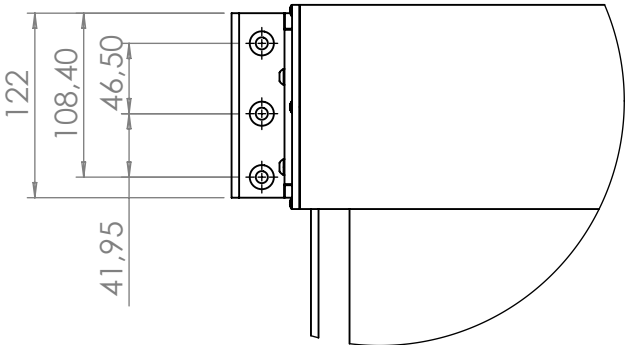

parete-diretto a pavimento
wall - floor direct installation

GINEVRA

larghezza/width

*misure in mm/ measures in mm

Attacco frontale con blocchetto esterno ed interno.
Frontal installation with internal and external brackets.

C) fissaggio cassonetto a soffitto
fissaggio fune frontale.
ceiling cassette installation
lateral wire installation.

D) fissaggio cassonetto a soffitto
fissaggio fune a pavimento.
ceiling cassette installation
floor wire installation.

GINEVRA

altezza/ height

*misure in mm/ measures in mm

E) fissaggio cassonetto frontale
fissaggio fune frontale.
frontal cassette installation
wall wire installation.

F) fissaggio cassonetto frontale
fissaggio fune a pavimento.
frontal cassette installation
floor rope installation.

Interasse fori dei blocchetti di fissaggio.

Brackets fixing holes distances.

Interasse fori contro staffa.

Additional lateral support fixing holes distances.

Interasse fori modello contract.

Contract version fixing holes distances.