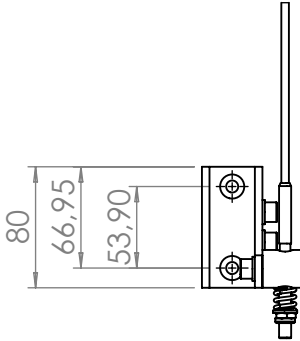

parete-diretto a pavimento
wall - floor direct installation

GINEVRA

larghezza/width

*misure in mm/ measures in mm

Attacco frontale con blocchetto esterno ed interno.
Frontal installation with internal and external brackets.

C) fissaggio cassonetto a soffitto
fissaggio fune frontale.
ceiling cassette installation
lateral wire installation.

D) fissaggio cassonetto a soffitto
fissaggio fune a pavimento.
ceiling cassette installation
floor wire installation.

GINEVRA

altezza/ height

*misure in mm/ measures in mm

E) fissaggio cassonetto frontale
fissaggio fune frontale.
frontal cassette installation
wall wire installation.

F) fissaggio cassonetto frontale
fissaggio fune a pavimento.
frontal cassette installation
floor rope installation.

Interasse fori dei blocchetti di fissaggio.

Brackets fixing holes distances.

Interasse fori contro staffa.

Additional lateral support fixing holes distances.

Interasse fori modello contract.

Contract version fixing holes distances.