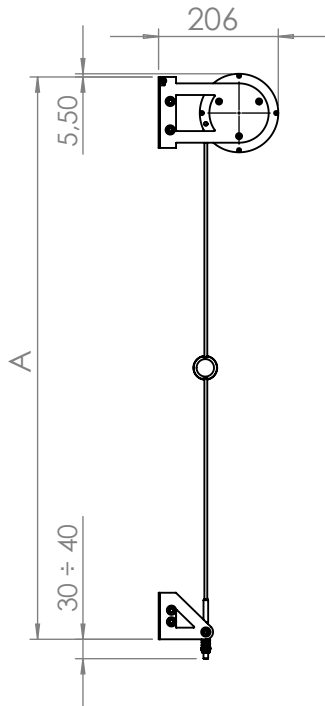

GINEVRA

altezza/ height

*misure in mm/ measures in mm

A-G) fissaggio cassonetto frontale o in luce
fissaggio fune frontale o in luce.
Frontal or lateral cassette installation
Frontal or lateral wire installation.