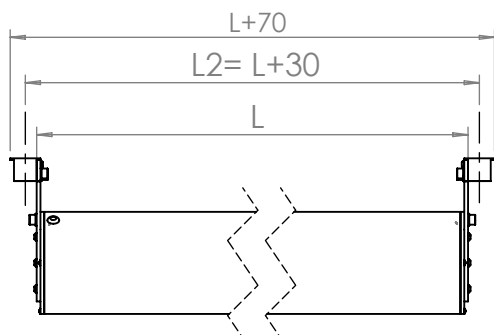

parete-diretto a pavimento
wall - floor direct installation

GINEVRA

larghezza/width

*misure in mm/ measures in mm

Attacco frontale con blocchetto esterno ed interno.
Frontal installation with internal and external brackets.

Tipo: G, H

parete-parete
wall - wall

parete-diretto a pavimento
wall - floor direct installation

Attacco frontale in serie.
Frontal installation in serie.

Tipo: G, H

GINEVRA

altezza/ height

*misure in mm/ measures in mm