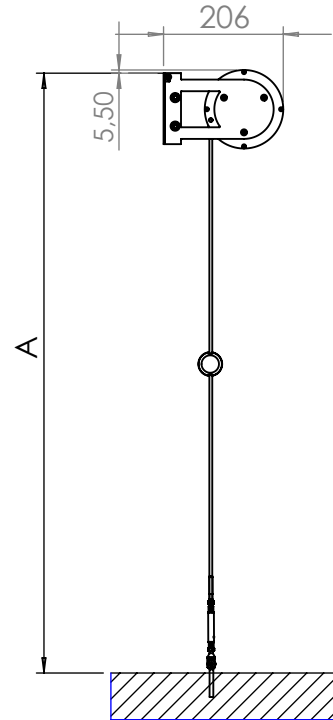

GINEVRA

Modalità di installazione con ingombri *Installation methods with dimensions*

larghezza/width

*misure in mm/measures in mm

Attacco in luce con contro-staffa.
Lateral installation with additional lateral support

parete-diretto a pavimento
wall - floor direct installation

GINEVRA

larghezza/width

*misure in mm/ measures in mm

Attacco frontale con blocchetto esterno ed interno.
Frontal installation with internal and external brackets.

Tipo: G, H

parete-parete
wall - wall

parete-diretto a pavimento
wall - floor direct installation

Attacco frontale in serie.
Frontal installation in serie.

Tipo: G, H

GINEVRA

altezza/ height

*misure in mm/ measures in mm

A-G) fissaggio cassonetto frontale o in luce
fissaggio fune frontale o in luce.
Frontal or lateral cassette installation
Frontal or lateral wire installation.

B-H) fissaggio cassonetto frontale o in luce
fissaggio fune a pavimento.
frontal or lateral cassette installation
floor wire installation.