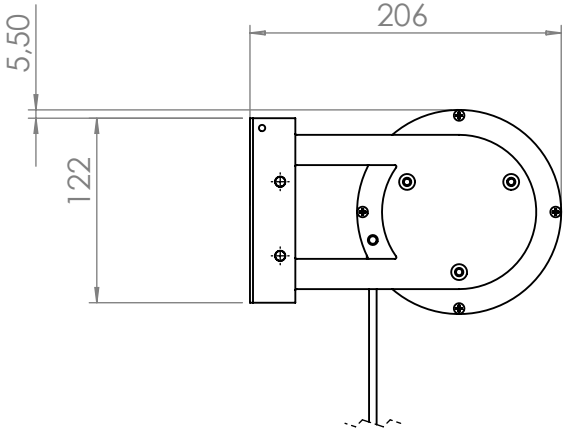

parete-diretto a pavimento
wall - floor direct installation

GINEVRA

larghezza/width

*misure in mm/ measures in mm

Attacco frontale con blocchetto esterno ed interno.
Frontal installation with internal and external brackets.

C) fissaggio cassonetto a soffitto
fissaggio fune frontale.
ceiling cassette installation
lateral wire installation.

D) fissaggio cassonetto a soffitto
fissaggio fune a pavimento.
ceiling cassette installation
floor wire installation.

GINEVRA

altezza/ height

*misure in mm/ measures in mm

E) fissaggio cassonetto frontale
fissaggio fune frontale.
frontal cassette installation
wall wire installation.

F) fissaggio cassonetto frontale
fissaggio fune a pavimento.
frontal cassette installation
floor rope installation.

Interasse fori dei blocchetti di fissaggio.

Brackets fixing holes distances.

Interasse fori contro staffa.

Additional lateral support fixing holes distances.

Interasse fori modello contract.

Contract version fixing holes distances.