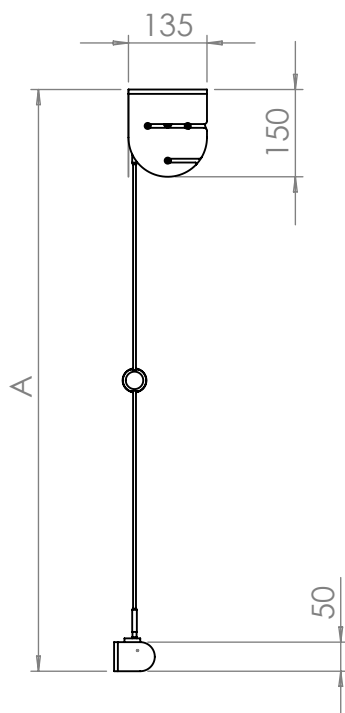

C) fissaggio cassonetto a soffitto
fissaggio fune frontale.
ceiling cassette installation
lateral wire installation.