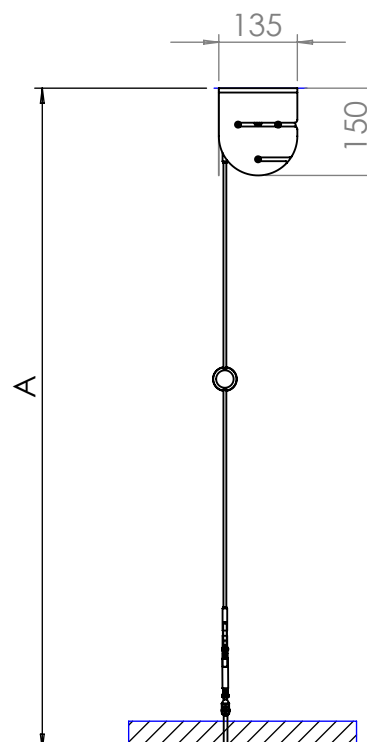

parete-diretto a pavimento
wall - floor direct installation

GINEVRA

larghezza/width

*misure in mm/ measures in mm

Attacco frontale con blocchetto esterno ed interno.
Frontal installation with internal and external brackets.

Tipo: G, H

parete-parete
wall - wall

parete-diretto a pavimento
wall - floor direct installation

Attacco frontale in serie.
Frontal installation in serie.

Tipo: G, H

GINEVRA

altezza/ height

*misure in mm/ measures in mm

A-G) fissaggio cassonetto frontale o in luce
fissaggio fune frontale o in luce.
Frontal or lateral cassette installation
Frontal or lateral wire installation.

B-H) fissaggio cassonetto frontale o in luce
fissaggio fune a pavimento.
frontal or lateral cassette installation
floor wire installation.

GINEVRA

altezza/ height

*misure in mm/ measures in mm

E) fissaggio cassonetto frontale
fissaggio fune frontale.
frontal cassette installation
wall wire installation.

F) fissaggio cassonetto frontale
fissaggio fune a pavimento.
frontal cassette installation
floor rope installation.