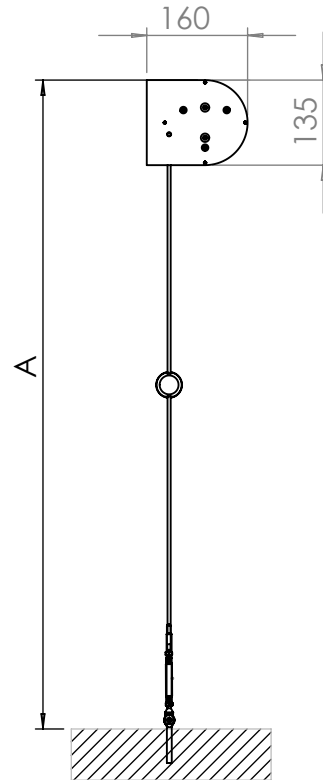

parete-diretto a pavimento
wall - floor direct installation

GINEVRA

larghezza/width

*misure in mm/ measures in mm

Attacco frontale con blocchetto esterno ed interno.
Frontal installation with internal and external brackets.

C) fissaggio cassonetto a soffitto
fissaggio fune frontale.
ceiling cassette installation
lateral wire installation.

D) fissaggio cassonetto a soffitto
fissaggio fune a pavimento.
ceiling cassette installation
floor wire installation.

GINEVRA

altezza/ height

*misure in mm/ measures in mm

E) fissaggio cassonetto frontale
fissaggio fune frontale.
frontal cassette installation
wall wire installation.

F) fissaggio cassonetto frontale
fissaggio fune a pavimento.
frontal cassette installation
floor rope installation.

Interasse fori dei blocchetti di fissaggio.

Brackets fixing holes distances.

Interasse fori contro staffa.

Additional lateral support fixing holes distances.

Interasse fori modello contract.

Contract version fixing holes distances.