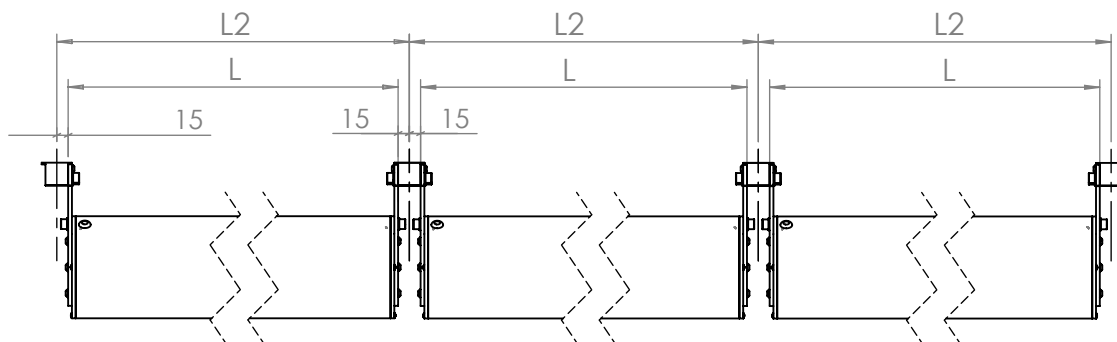

parete-diretto a pavimento
wall - floor direct installation

GINEVRA

larghezza/width

*misure in mm/ measures in mm

Attacco frontale con blocchetto esterno ed interno.
Frontal installation with internal and external brackets.

Tipo: G, H

parete-parete
wall - wall

parete-diretto a pavimento
wall - floor direct installation

Attacco frontale in serie.
Frontal installation in serie.

Tipo: G, H

GINEVRA

altezza/ height

*misure in mm/ measures in mm

A-G) fissaggio cassonetto frontale o in luce
fissaggio fune frontale o in luce.
Frontal or lateral cassette installation
Frontal or lateral wire installation.

B-H) fissaggio cassonetto frontale o in luce
fissaggio fune a pavimento.
frontal or lateral cassette installation
floor wire installation.