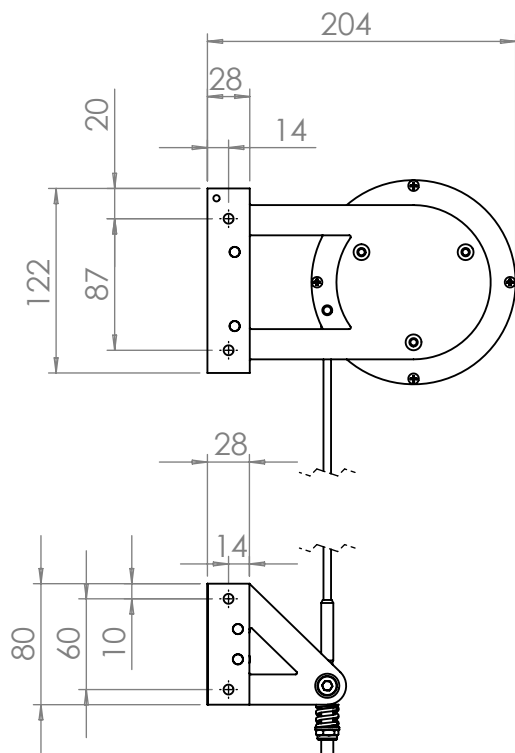

parete-diretto a pavimento
wall - floor direct installation

GINEVRA

larghezza/width

*misure in mm/ measures in mm

Attacco frontale con blocchetto esterno ed interno.
Frontal installation with internal and external brackets.

Tipo: G, H

parete-parete
wall - wall

parete-diretto a pavimento
wall - floor direct installation

Attacco frontale in serie.
Frontal installation in serie.

Tipo: G, H

GINEVRA

altezza/ height

*misure in mm/ measures in mm

GINEVRA

altezza/ height

*misure in mm/ measures in mm

E) fissaggio cassonetto frontale
fissaggio fune frontale.
frontal cassette installation
wall wire installation.

F) fissaggio cassonetto frontale
fissaggio fune a pavimento.
frontal cassette installation
floor rope installation.

Interasse fori dei blocchetti di fissaggio.

Brackets fixing holes distances.

Interasse fori contro staffa.

Additional lateral support fixing holes distances.

Interasse fori modello contract.

Contract version fixing holes distances.