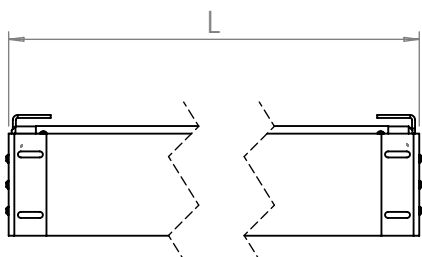

GINEVRA

Modalità di installazione con ingombri *Installation methods with dimensions*

larghezza/width

*misure in mm/measures in mm

Attacco in luce con contro-staffa.
Lateral installation with additional lateral support

Tipo: A, B

A

parete-parete
wall - wall

B

parete-diretto a pavimento
wall - floor direct installation

Attacco a soffitto contract.
Ceiling installation contract version.

Tipo: C, D

C

parete-diretto a pavimento
wall - floor direct installation

GINEVRA

larghezza/width

*misure in mm/ measures in mm

Attacco frontale con blocchetto esterno ed interno.
Frontal installation with internal and external brackets.

Tipo: G, H

parete-parete
wall - wall

parete-diretto a pavimento
wall - floor direct installation

Attacco frontale in serie.
Frontal installation in serie.

Tipo: G, H

GINEVRA

altezza/ height

*misure in mm/ measures in mm