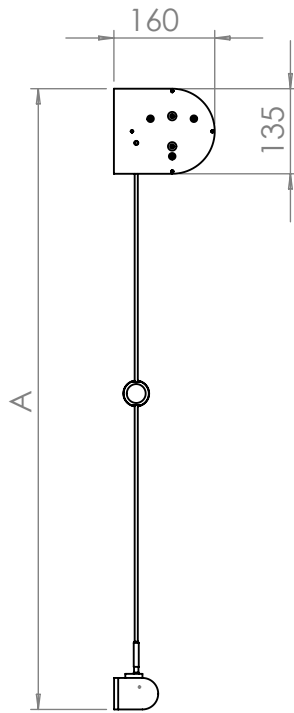

parete-diretto a pavimento
wall - floor direct installation

GINEVRA

larghezza/width

*misure in mm/ measures in mm

Attacco frontale con blocchetto esterno ed interno.
Frontal installation with internal and external brackets.

A-G) fissaggio cassonetto frontale o in luce
fissaggio fune frontale o in luce.
Frontal or lateral cassette installation
Frontal or lateral wire installation.

B-H) fissaggio cassonetto frontale o in luce
fissaggio fune a pavimento.
frontal or lateral cassette installation
floor wire installation.

C) fissaggio cassonetto a soffitto
fissaggio fune frontale.
ceiling cassette installation
lateral wire installation.

D) fissaggio cassonetto a soffitto
fissaggio fune a pavimento.
ceiling cassette installation
floor wire installation.

GINEVRA

altezza/ height

*misure in mm/ measures in mm

E) fissaggio cassonetto frontale
fissaggio fune frontale.
frontal cassette installation
wall wire installation.

F) fissaggio cassonetto frontale
fissaggio fune a pavimento.
frontal cassette installation
floor rope installation.