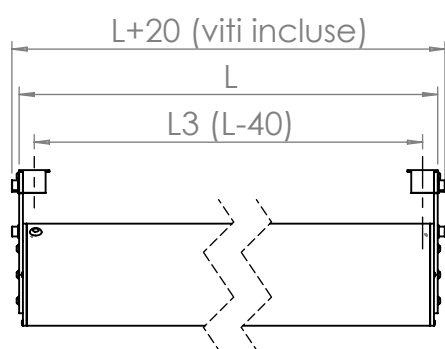

parete-diretto a pavimento
wall - floor direct installation

GINEVRA

larghezza/width

*misure in mm/ measures in mm

Attacco frontale con blocchetto esterno ed interno.
Frontal installation with internal and external brackets.

Tipo: G, H

parete-parete
wall - wall

parete-diretto a pavimento
wall - floor direct installation

Attacco frontale in serie.
Frontal installation in serie.

Tipo: G, H

GINEVRA

altezza/ height

*misure in mm/ measures in mm